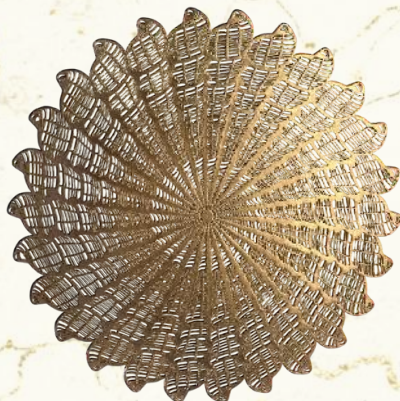

TAPETE RUSTICO \$20

Platos Base

**PLATO BASE
POLIPROPILENO
SPLASH \$30**

**PLATO BASE
CELESTE \$30**

**MANTEL
SUNSET \$30**

Platos Base

**PLATO BASE
EMPERATRIZ \$30**

**MANTEL
HOJA \$20**

**PLATO BASE
DIAMOND \$30**

Platos Base

PLATO BASE
WHITE \$30

PLATO BASE
ROSE-WHITE \$30

PLATO BASE
ESPIRAL WHITE \$30

Platos Base

**PLATO BASE
ESPIRAL GOLDEN-WHITE**

\$30