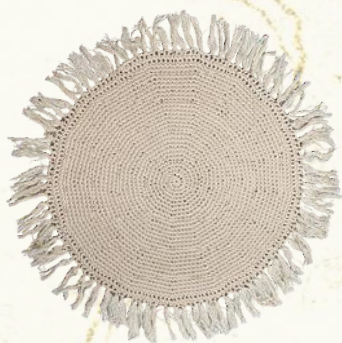

**PLATO BASE
GOLDEN PRIME \$30**

Platos Base

**PLATO BASE DE
CRISTAL BABY ROSE \$45**

**PLATO BASE DE
CRISTAL CON PERLAS
DORADA \$45**

**PLATO BASE DE
CRISTAL CON PERLAS
PLATEADAS \$45**

Macramé

MACRAME ROSA

PASTEL \$45

MACRAME ROSA

\$45

MACRAME HUESO

\$45

Servilleteros

ANILLO DORADO \$25

ANILLO PLATA \$25